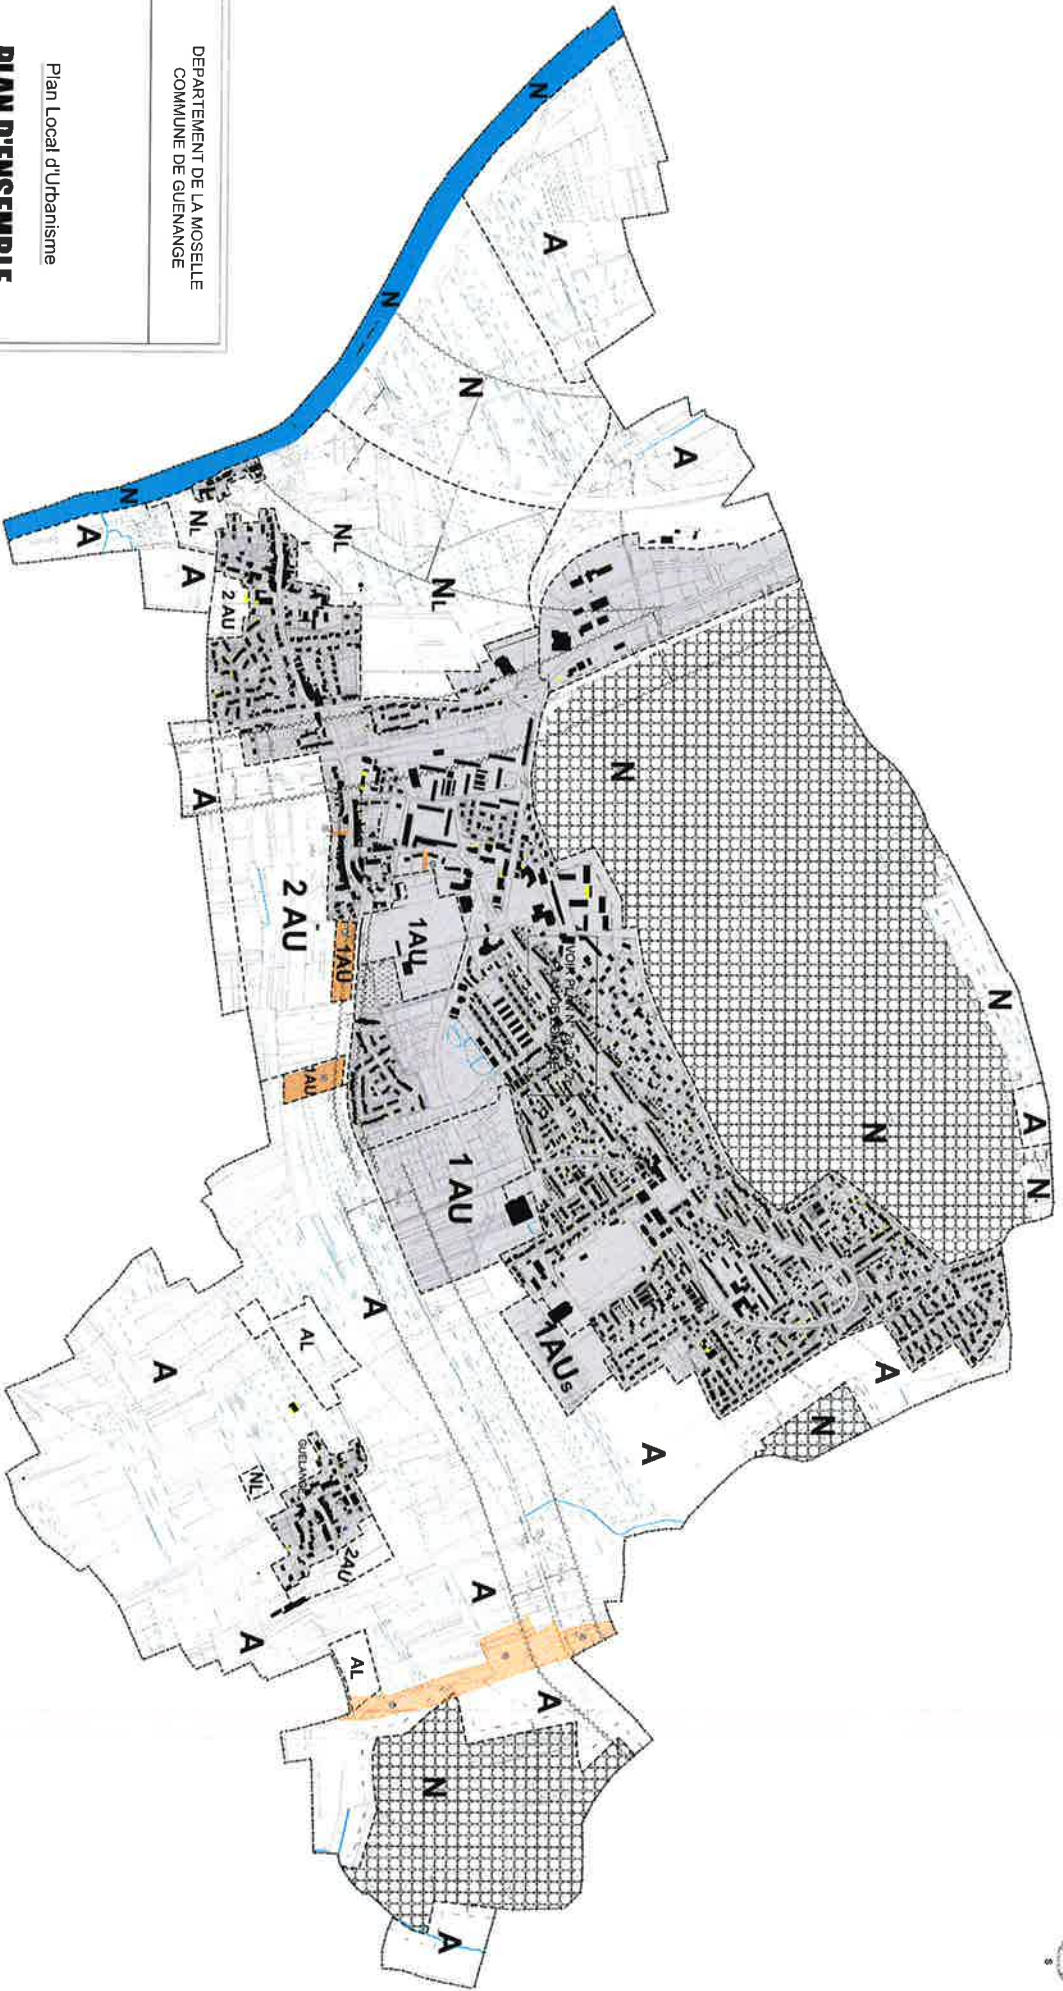

DEPARTEMENT DE LA MOSELLE
COMMUNE DE GUEVANGÉ

Plan Local d'Urbanisme

PLAN D'ENSEMBLE

Echelle 1/5000

Plan N°

1

1. **LEGENDE**
2. —+— Limite communale
   - —+— Limite de zone
   - ■ ■ ■ ■ Emplacement réservé
   - ■ ■ ■ ■ Espaces boisés classés
   - --- Limite de secteur
   - ~ Couloir de hall
   - Recul hors agglomération
   - Recul protection bois
   - Zone inondable (voir petits crochets)