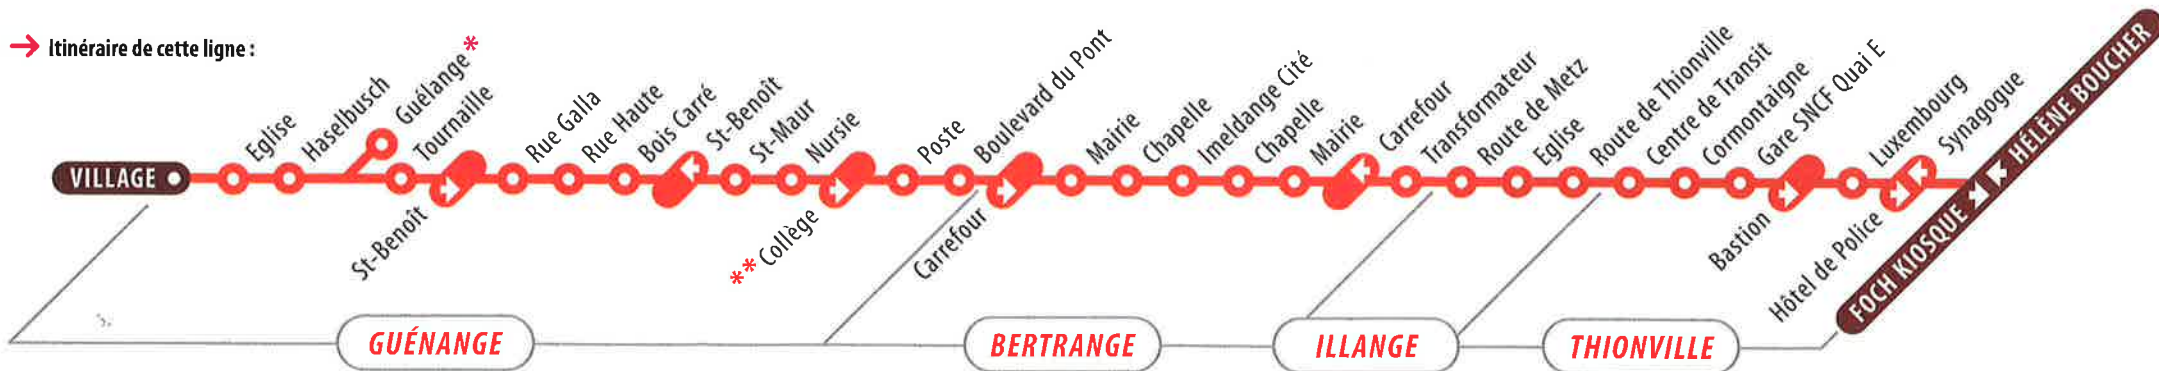

Horaires de dimanches et jours fériés

Période de circulation	A	A	A
Jours de circulation	D e t F	D e t F	D e t F
N° voyage	51	46	48
THIONVILLE Hélène Boucher	11.30	16.45	19.05
THIONVILLE Luxembourg	11.33	16.48	19.08
THIONVILLE Gare SNCF Quai E	11.38	16.53	19.13
ILLANGE Église	11.43	16.58	19.18
BERTRANGE Carrefour	11.47	17.02	19.22
BERTRANGE Imeldange Cité	11.49	17.04	19.24
GUÉNANGE Boulevard du Pont	11.52	17.07	19.27
GUÉNANGE Tournaille	11.59	17.14	19.34
GUÉNANGE Haselbusch	12.00	17.15	19.35
GUÉNANGE Village	12.04	17.24	19.44

→ Itinéraire de cette ligne :

* Arrêt desservi uniquement en semaine

** Arrêt desservi L, M, J et V en période scolaire